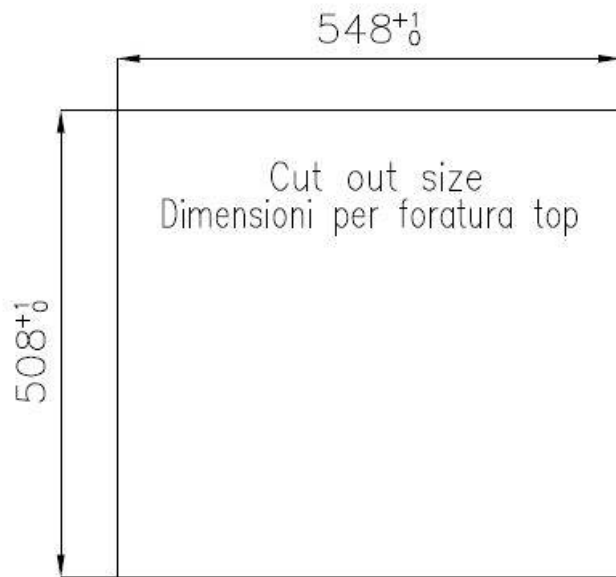

Lavello serie KE cod. 2265/050

FT

FTS

GALERIE