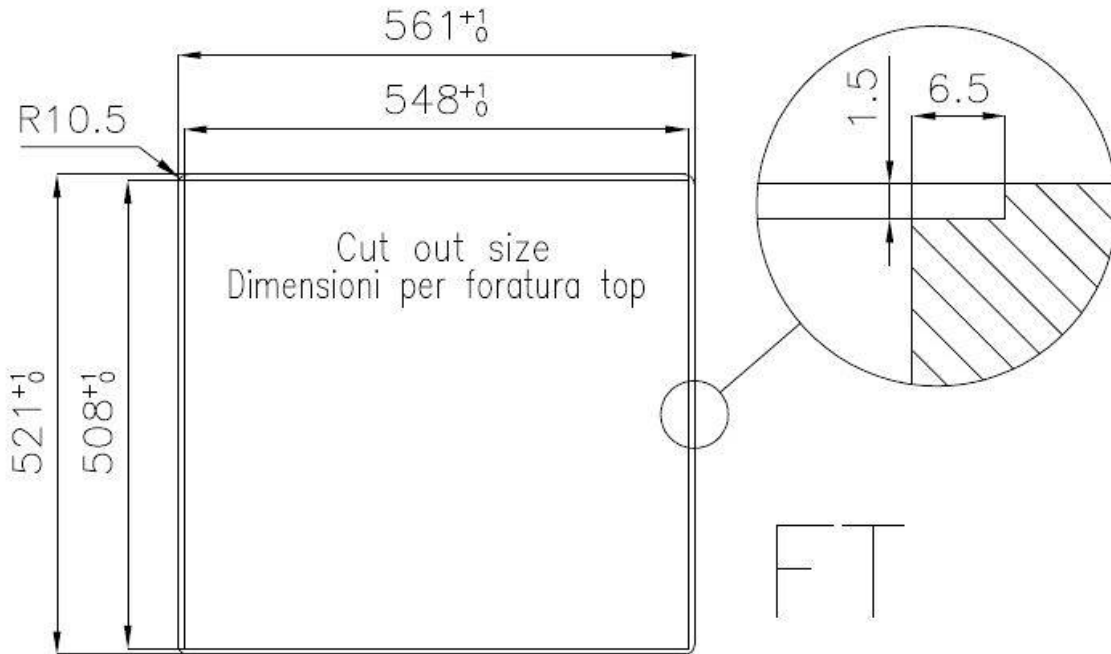

Lavello serie KE cod. 2265/050

FT